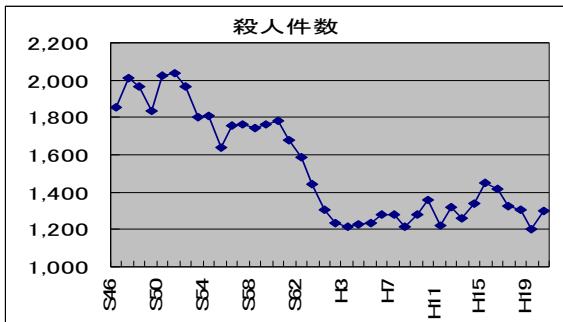

自分という1人のちっぽけな人間が、少しでも世界や日本の皆さまのお役に立てる活動ができる・・・

そんな素晴らしい仲間たちが国際ロータリーを支えています！

**事件ファイル 殺人統計**

最近のニュースで殺人事件がやたらと目に付きます。  
 毎日どのくらい殺人事件が発生し、年間何人の方が殺されているのか・検挙率は？  
 ちょっと調べてみました。  
 平成 20 年の殺人件数は 1,297 件(1 日 3.6 件)発生しています。検挙率は 95.4%です。  
 昭和 46 年から現在まで一番殺人の多かった年は昭和 51 年で 2,036 件(1 日 5.6 人)発生しています。  
 検挙率は 96.4%です。最も検挙率の良かった年は平成 8 年の 98.3%でした。