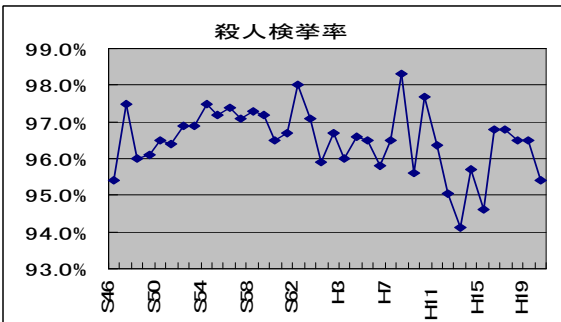

自分という1人のちっぽけな人間が、少しでも世界や日本の皆さまのお役に立てる活動ができる・・・

そんな素晴らしい仲間たちが国際ロータリーを支えています！

**事件ファイル 殺人統計**

最近のニュースで殺人事件がやたらと目に付きます。  
 毎日どのくらい殺人事件が発生し、年間何人の方が殺されているのか・検挙率は？  
 ちょっと調べてみました。  
 平成 20 年の殺人件数は 1,297 件(1 日 3.6 件)発生しています。検挙率は 95.4%です。  
 昭和 46 年から現在まで一番殺人の多かった年は昭和 51 年で 2,036 件(1 日 5.6 人)発生しています。  
 検挙率は 96.4%です。最も検挙率の良かった年は平成 8 年の 98.3%でした。